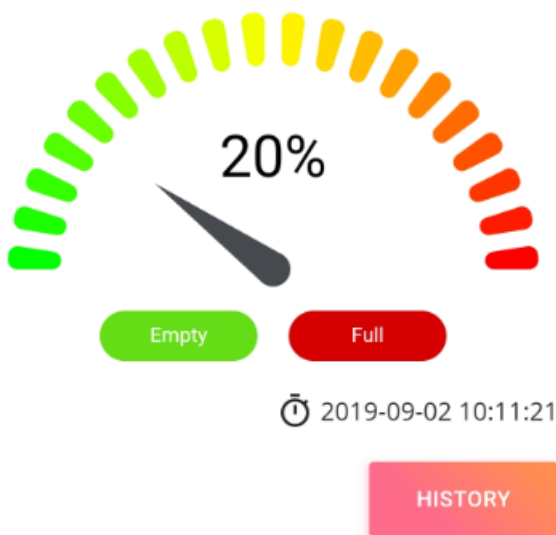

云端后台

主页:

- 厕格使用率
- 洗手间总使用率
- 平均等待时间
- 警报提示
- 地标图示

警报类型:

1. 垃圾桶
2. 皂液器液位感应
3. 卫生纸填充量传感器
4. 气味传感器
5. 漏水传感器
6. 烟雾传感器
7. 门锁传感器
8. 人体活动感应
9. 洗手间使用率

物联网云平台

由于洗手间可能覆盖较大的地理区域,因此直接使用sigfox / LoRa 或nb-iot等低功耗广域网技术从传感器收集数据。数据存储在公共或私有云中(针对不同客户订制),以进行分析和报告。

手机APP