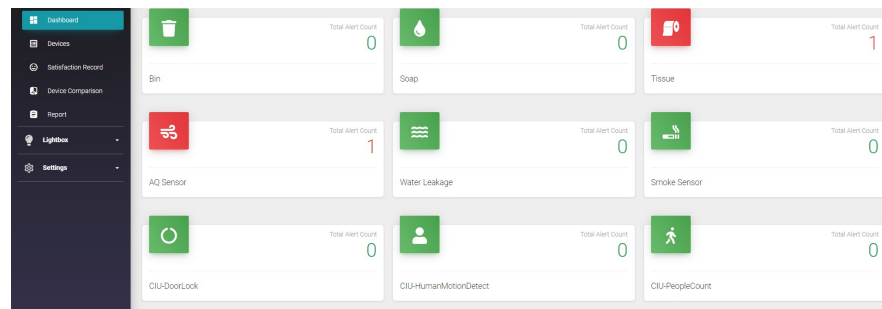

## 升级版：

智能显示屏(显示所有洗手间的实时使用率及等待时间)  
智能镜 (订制多功能模块及客户评价)  
智能调控排气扇及空气清新剂  
电机开门器  
其他安全及视像对讲功能

# 系统架构

我们的智能洗手间方案通过使用IoT和AI技术对实时获取的数据进行优化,并通过Web浏览器或手机提供实时警报以进行清洁操作,从而优化设施管理及有效分配卫生清洁工作。

系统架构图

# 云端后台

主页:

- 厕格使用率
- 洗手间总使用率
- 平均等待时间
- 警报提示
- 地标图示

警报类型:

1. 垃圾桶
2. 皂液器液位感应
3. 卫生纸填充量传感器
4. 气味传感器
5. 漏水传感器
6. 烟雾传感器
7. 门锁传感器
8. 人体活动感应
9. 洗手间使用率

## 物联网云平台

由于洗手间可能覆盖较大的地理区域,因此直接使用sigfox / LoRa 或nb-iot等低功耗广域网技术从传感器收集数据。数据存储在公共或私有云中(针对不同客户订制),以进行分析和报告。