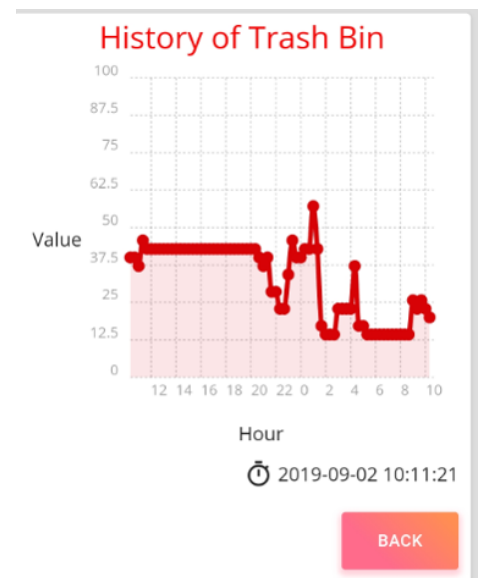

云端后台

主页:

- 厕格使用率
- 洗手间总使用率
- 平均等待时间
- 警报提示
- 地标图示

警报类型:

1. 垃圾桶
2. 皂液器液位感应
3. 卫生纸填充量传感器
4. 气味传感器
5. 漏水传感器
6. 烟雾传感器
7. 门锁传感器
8. 人体活动感应
9. 洗手间使用率

物联网云平台

由于洗手间可能覆盖较大的地理区域,因此直接使用sigfox / LoRa 或nb-iot等低功耗广域网技术从传感器收集数据。数据存储在公共或私有云中(针对不同客户订制),以进行分析和报告。

手机APP