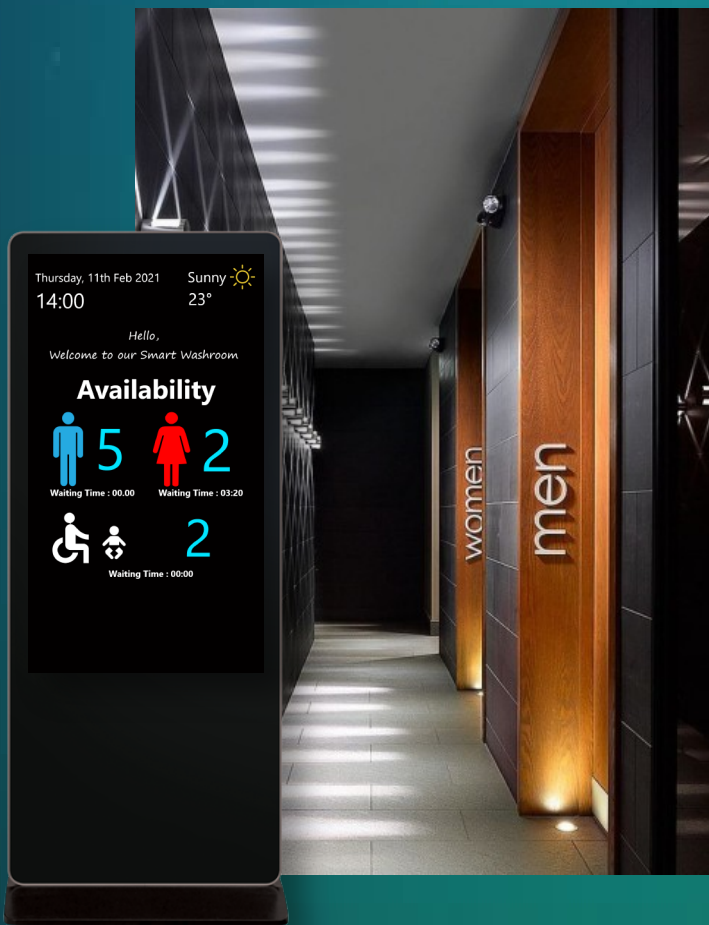

### 222nm远紫外线消毒灯管

在室内公共场所使用低剂量的远紫外线灯是一种安全且廉价的消毒工具, 可有效地减少病毒的传播机会。

简易安装, 无需大型装修, 配备人体检测传感器及计时器, 可以控制消毒光线开关, 在没有人使用厕格时进行消毒。

紫外线消毒灯管

## 智能显示屏

显示所有洗手间的实时使用率及等待时间