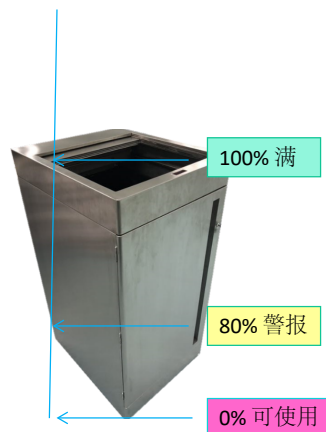

云端后台

主页:

- 厕格使用率
- 洗手间总使用率
- 平均等待时间
- 警报提示
- 地标图示

警报类型:

1. 垃圾桶
2. 皂液器液位感应
3. 卫生纸填充量传感器
4. 气味传感器
5. 漏水传感器
6. 烟雾传感器
7. 门锁传感器
8. 人体活动感应
9. 洗手间使用率

物联网云平台

由于洗手间可能覆盖较大的地理区域,因此直接使用sigfox / LoRa 或nb-iot等低功耗广域网技术从传感器收集数据。数据存储在公共或私有云中(针对不同客户订制),以进行分析和报告。

手机APP