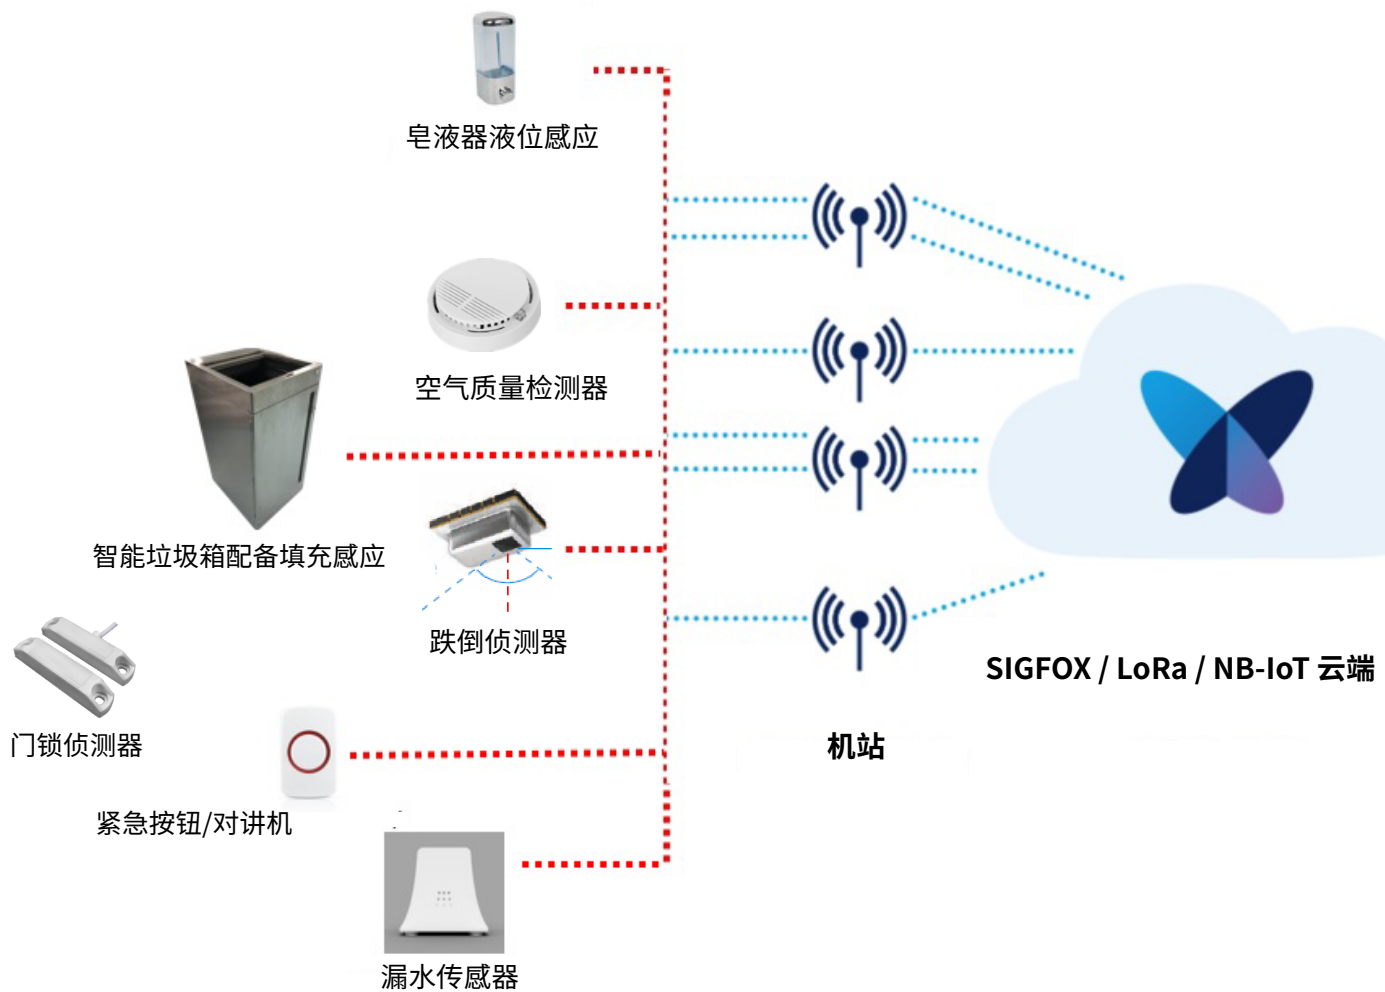

## 解决方案包括：

用于数据分析的云端 IoT 平台  
智能垃圾收集箱,厕所纸及洗手液加上填充量传感器  
配置气味,湿度,使用频率数据及反馈传感器  
考勤监控系统和紧急清洁人员联络服务  
跌倒侦测  
门锁侦测  
可添加各种适合洗手间消毒的UV-C灯管

## 升级版：

智能显示屏(显示所有洗手间的实时使用率及等待时间)  
智能镜 (订制多功能模块及客户评价)  
智能调控排气扇及空气清新剂  
电机开门器  
其他安全及视像对讲功能

# 系统架构

我们的智能洗手间方案通过使用IoT和AI技术对实时获取的数据进行优化,并通过Web浏览器或手机提供实时警报以进行清洁操作,从而优化设施管理及有效分配卫生清洁工作。

系统架构图

## 物联网云平台

由于洗手间可能覆盖较大的地理区域,因此直接使用sigfox / LoRa 或nb-iot等低功耗广域网技术从传感器收集数据。数据存储在公共或私有云中(针对不同客户订制),以进行分析和报告。