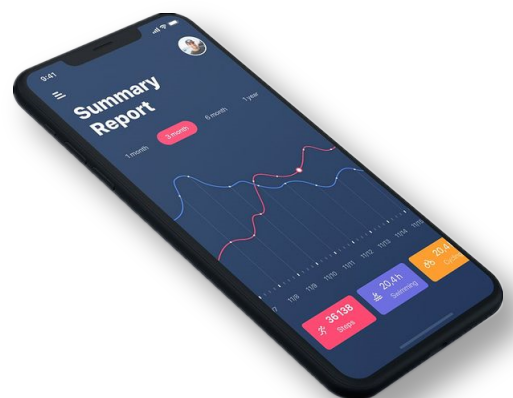

## 升级版：

智能显示屏(显示所有洗手间的实时使用率及等待时间)  
智能镜 (订制多功能模块及客户评价)  
智能调控排气扇及空气清新剂  
电机开门器  
其他安全及视像对讲功能

# 系统架构

我们的智能洗手间方案通过使用IoT和AI技术对实时获取的数据进行优化,并通过Web浏览器或手机提供实时警报以进行清洁操作,从而优化设施管理及有效分配卫生清洁工作。

系统架构图