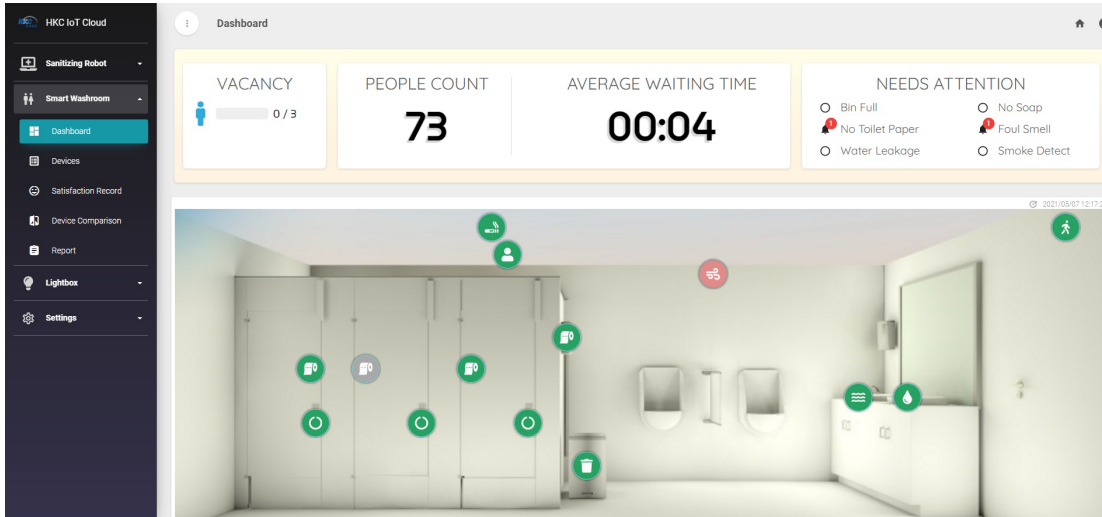

## 解决方案包括：

用于数据分析的云端 IoT 平台  
智能垃圾收集箱,厕所纸及洗手液加上填充量传感器  
配置气味,湿度,使用频率数据及反馈传感器  
考勤监控系统和紧急清洁人员联络服务  
跌倒侦测  
门锁侦测  
可添加各种适合洗手间消毒的UV-C灯管

## 升级版：

智能显示屏(显示所有洗手间的实时使用率及等待时间)  
智能镜 (订制多功能模块及客户评价)  
智能调控排气扇及空气清新剂  
电机开门器  
其他安全及视像对讲功能

# 系统架构

我们的智能洗手间方案通过使用IoT和AI技术对实时获取的数据进行优化,并通过Web浏览器或手机提供实时警报以进行清洁操作,从而优化设施管理及有效分配卫生清洁工作。

系统架构图

# 云端后台

主页:

- 厕格使用率
- 洗手间总使用率
- 平均等待时间
- 警报提示
- 地标图示

警报类型:

1. 垃圾桶
2. 皂液器液位感应
3. 卫生纸填充量传感器
4. 气味传感器
5. 漏水传感器
6. 烟雾传感器
7. 门锁传感器
8. 人体活动感应
9. 洗手间使用率